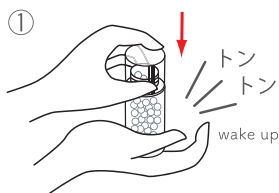

※1 京都健康食生活は一部商品については、ご来店時にあわせてのお取り寄せとなります。

商品の取り扱いについて

レメディー (砂糖玉) のとり方

● 小ビン、マイクロビンの場合

レメディーのビン底をトントンと手のひらでたたいてください。

レメディーをフタに1粒出してください。

レメディーをお口の中 (舌下) に入れて自然に溶けるのを待ちます。

● 大ビンの場合

- ①フタをしっかりと閉めて、ビンを逆さまにします。ビンを押さえながら、フタを回転させます。
- ②回転することで、ビンからフタへレメディーが 1粒ずつ移動します。
- ③フタを外して、お口の中 (舌下) に入れて、自然に溶けるのを待ちます。

おとりになる方以外は、できるだけレメディー (砂糖玉) に直接触れないように1粒をフタに取り出してください。
※子どもや動物に与える場合で、レメディー (砂糖玉) に直接触れる時は、できるだけ短時間ですばやく舌下に入れる、動物の場合はエサや飲み水に入れるようにしてください。